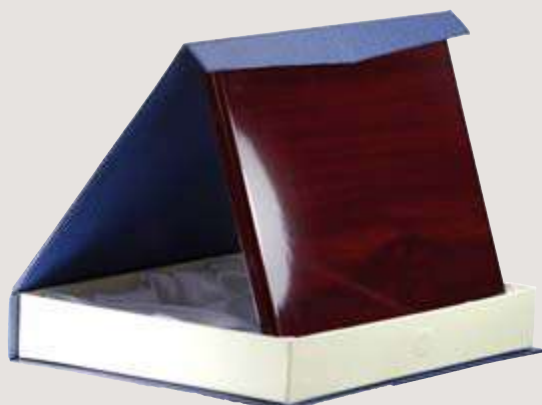

REF.5300

REF.	cm	cm Placa	€
5300-1	36x27x4	29x23	18,89
5300-2	31x22x4	26x21	18,12
5300-3	27x20x4	23x19	15,53
5300-4	26x20x4	21x16,5	13,54
5300-5	16x11x4	14,5x11	8,45

Caja de cartón // Carton box